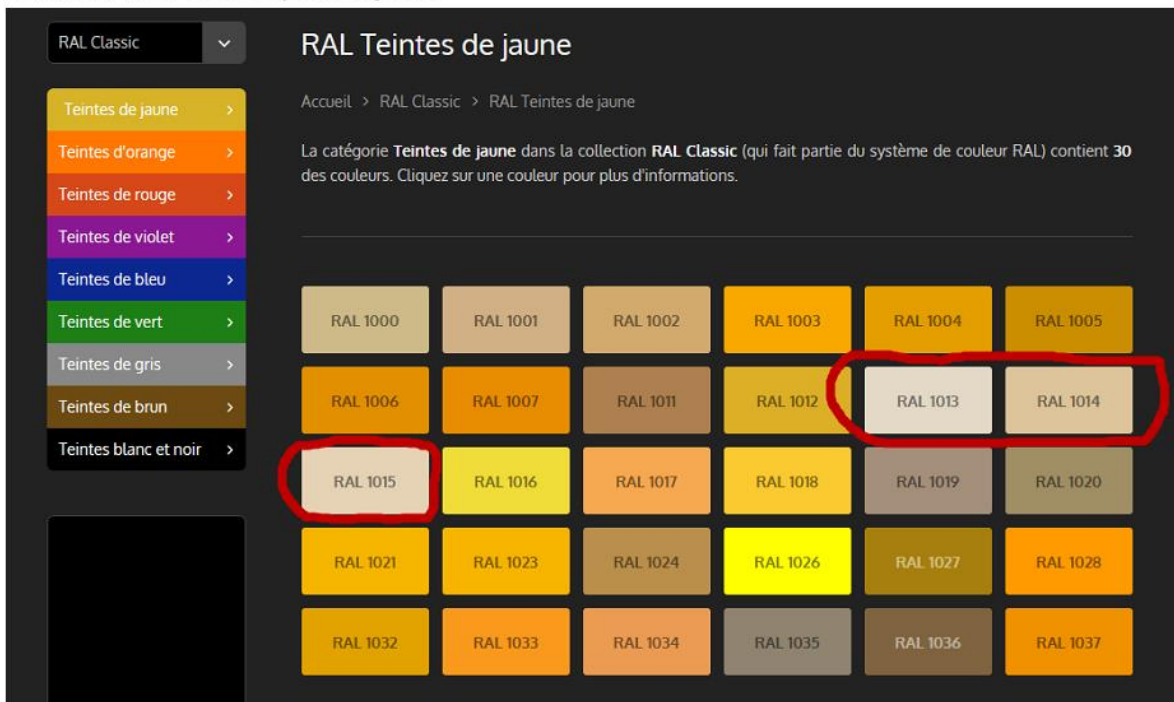

### Nuancier RAL teintes pour façades

### Nuancier RAL teinte pour menuiserie extérieure

En cas de tuiles sur le bâtiment

Tuiles pour bâtiment : Fabricant MONIER teinte "authentique" 6Z ou équivalent